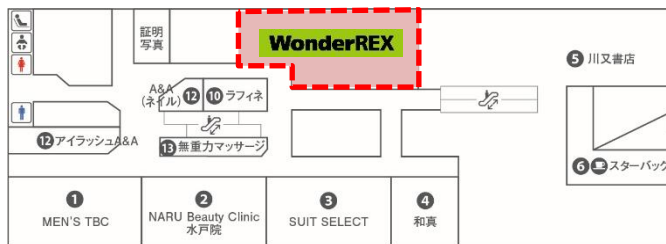

### 店舗概要

【ショップ名】 WonderREX

【業 種】 ブランドリユース専門店

【場 所】 水戸駅ビル エクセル 本館5階

茨城県水戸市宮町1-1-1

\* JR水戸駅直結

【営業時間】 10:00～20:00

【位置図】 エクセル 本館5階